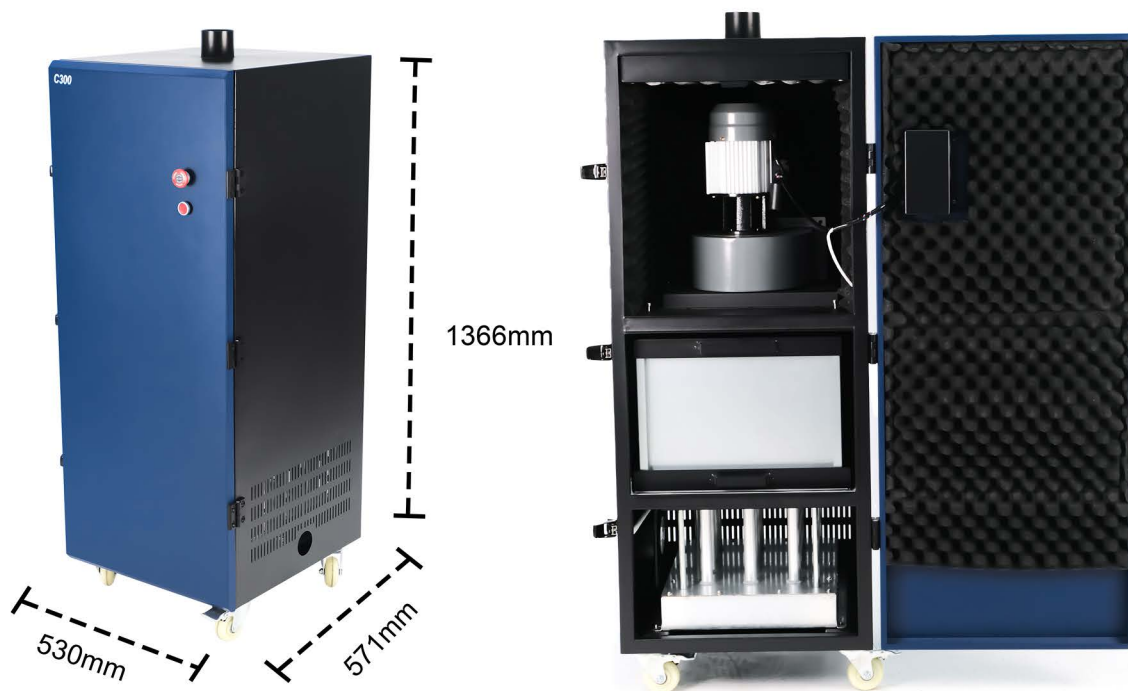

**HIGH DEFINITION
DTF SOLUTION**

PURIFICATORE DEI FUMI

codice: C300

- Rimozione degli odori
- Rimozione Fumo
- Estrazione dell' olio
- Miglioramento della qualità di stampa

DETTAGLI

Uscita aria

Accensione e controllo
del flusso d' aria

Ingresso fumi

Estrattore

Filtro a carboni attivi

Ruote per un facile posizionamento
e sistema di raccolta dell' olio

Separa olio
dal fumo

Poco
rumoroso

Facile
da usare

Versatile

DIMENSIONI

FILTRO DELL' ARIA C300

Codice	C300
Voltaggio	220V
Potenza	440W
Volume d'aria	660m ³ /h
Rumorosità	≤65dBA
Consumo Elettrico	150W~440W
Dimensioni	Macchina:530mm*571mm*1366mm Confezione:690mm*630mm*1540mm
Peso	Peso Macchina 95kg Peso Confezione 122kg