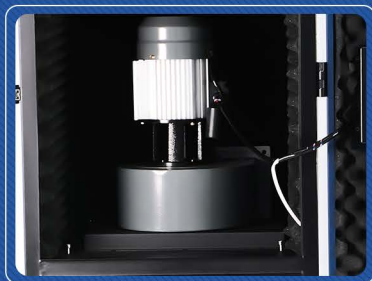

**HIGH DEFINITION
DTF SOLUTION**

PURIFICATORE DEI FUMI

codice: C300

- Rimozione degli odori
- Rimozione Fumo
- Estrazione dell' olio
- Miglioramento della qualità di stampa

DETTAGLI

Uscita aria

Accensione e controllo
del flusso d' aria

Ingresso fumi

Estrattore

Filtro a carboni attivi

Ruote per un facile posizionamento
e sistema di raccolta dell' olio

Separa olio
dal fumo

Poco
rumoroso

Facile
da usare

Versatile

DIMENSIONI

FILTRO DELL' ARIA C300

Codice	C300
Voltaggio	220V
Potenza	440W
Volume d'aria	660m ³ /h
Rumorosità	≤65dBA
Consumo Elettrico	150W~440W
Dimensioni	Macchina:530mm*571mm*1366mm Confezione:690mm*630mm*1540mm
Peso	Peso Macchina 95kg Peso Confezione 122kg