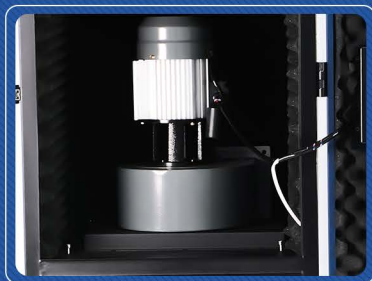

**HIGH DEFINITION
DTF SOLUTION**

PURIFICATORE DEI FUMI

codice: C400

- Rimozione degli odori
- Rimozione Fumo
- Estrazione dell' olio
- Miglioramento della qualità di stampa

DETTAGLI

Uscita aria

Accensione e controllo
del flusso d' aria

Ingresso fumi

Estrattore

Filtro a carboni attivi

Ruote per un facile posizionamento
e sistema di raccolta dell' olio

Separa olio
dal fumo

Poco
rumoroso

Facile
da usare

Versatile

DIMENSIONI

FILTRO DELL' ARIA C400

Codice	C400
Voltaggio	220V
Potenza	900W
Volume d'aria	1200m ³ /h
Rumorosità	≤70dBA
Consumo Elettrico	700W~900W
Dimensioni	Macchina:722mm*700mm*1655mm Confezione:880mm*830mm*1880mm
Peso	Peso Macchina 180kg Peso Confezione 225kg